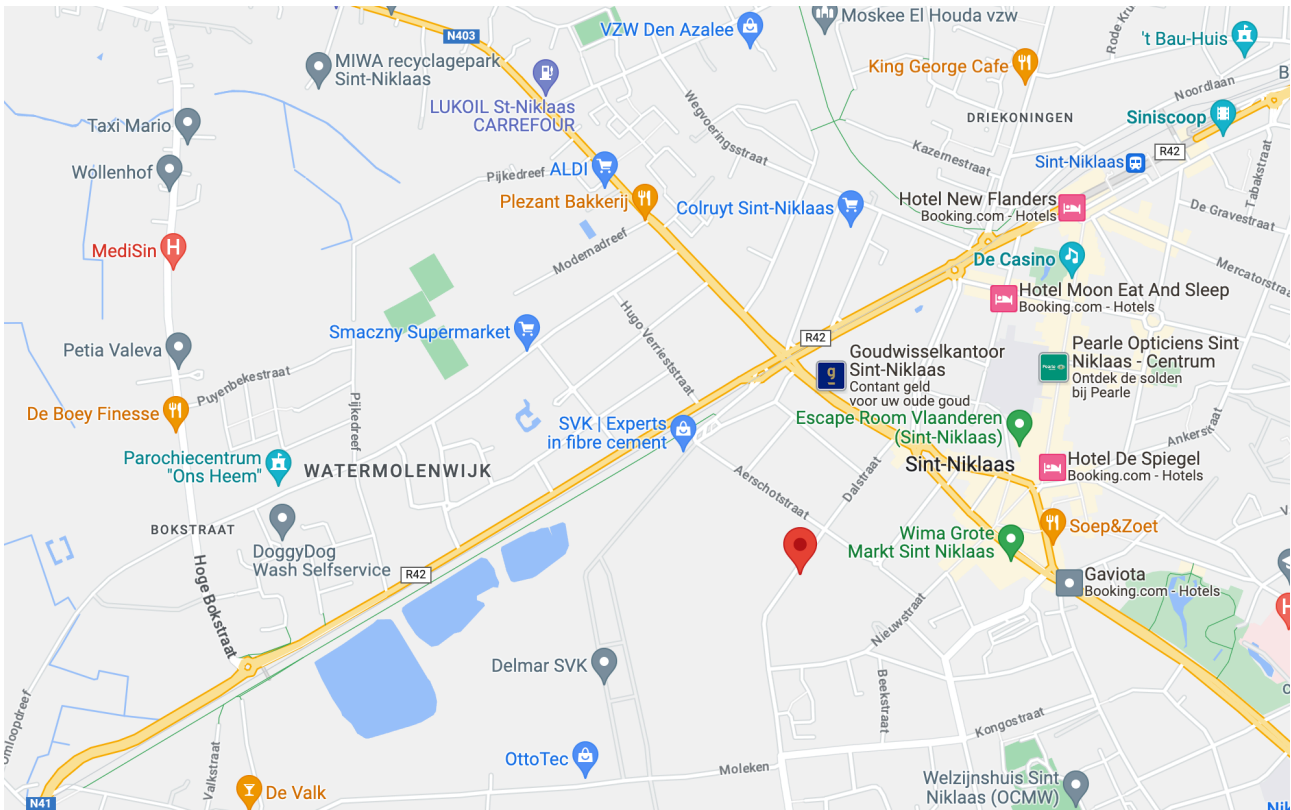

Opweg naar ...

Psychiatrisch Centrum Sint-Hiëronymus vzw

Dalstraat 84A 9100 Sint-Niklaas

Parkeergelegenheid

In de omgeving van het psychiatrisch centrum zijn een aantal parkeergelegenheden. Overal geldt de regel betalend parkeren of het plaatsen van een parkeerschijf. Bezoekers kunnen gebruik maken van de parking op de ziekenhuiscampus. Patiënten kunnen gedurende hun verblijf geen gebruik maken van de ziekenhuisparking. De eigen wagen dient steeds buiten de campus geparkeerd te worden.

Bereikbaarheid met de wagen

Komende vanuit richting Gent - E17:

- Uitrit Sint-Niklaas - 1e afslag = uitrit nr. 14 (Hamme/Hulst)
- Linksaf richting Sint-Niklaas centrum tot aan de eerste verkeerslichten, vervolgens rechtsaf
- Aan de volgende verkeerslichten, baan kruisen, rechtdoor rijden

De ziekenhuiscampus bevindt zich in het verlengde van deze straat op een $\pm$ 2-tal km aan de rechterzijde.

Komende vanuit richting Antwerpen - E17:

- Uitrit Sint-Niklaas
- Parallel met de autobaan blijven rijden tot uitrit nr. 14 (Hamme/Hulst)